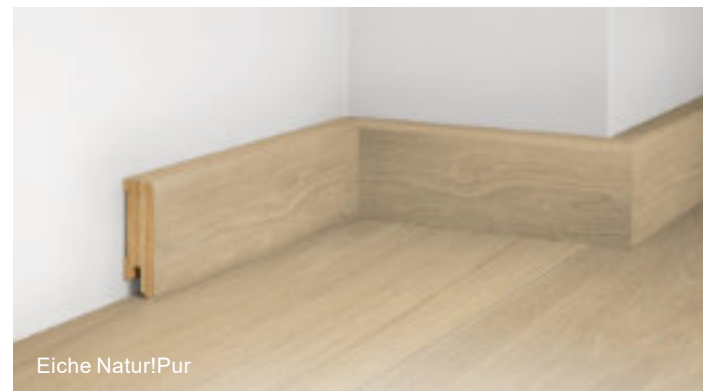

Farbübersicht LEISTEN

	SL50172200 Ahorn, Eiche, Esche	SL50172400 Lärche	SL50171900 Zirbe
Deckmaß in mm	17 x 50	17 x 50	17 x 50
Länge in mm	2200	2400	1900
Ausführung	Massiv	Massiv	Massiv
lfm / Bund	22	24	19
kg / Bund	11	12	7,6
Oberfläche	versiegelt gebürstet	versiegelt gebürstet	versiegelt gebürstet

Den Grad der Verschmutzung unterscheiden wir in ...

... leichte bis mittlere Verschmutzung

Wir empfehlen eine Feuchtreinigung und eine anschließende Behandlung mit der tilo Schnellpflege - jeweils abgestimmt auf das Innovo NATUR ÖI Finish.

... starke Verschmutzung

In diesem Fall greifen Sie am besten zu den tilo Intensivprodukten. Der Intensivreiniger löst den Schmutz – danach ist die Intensivpflege ideal, um das Oberflächenfinish wieder herzustellen.