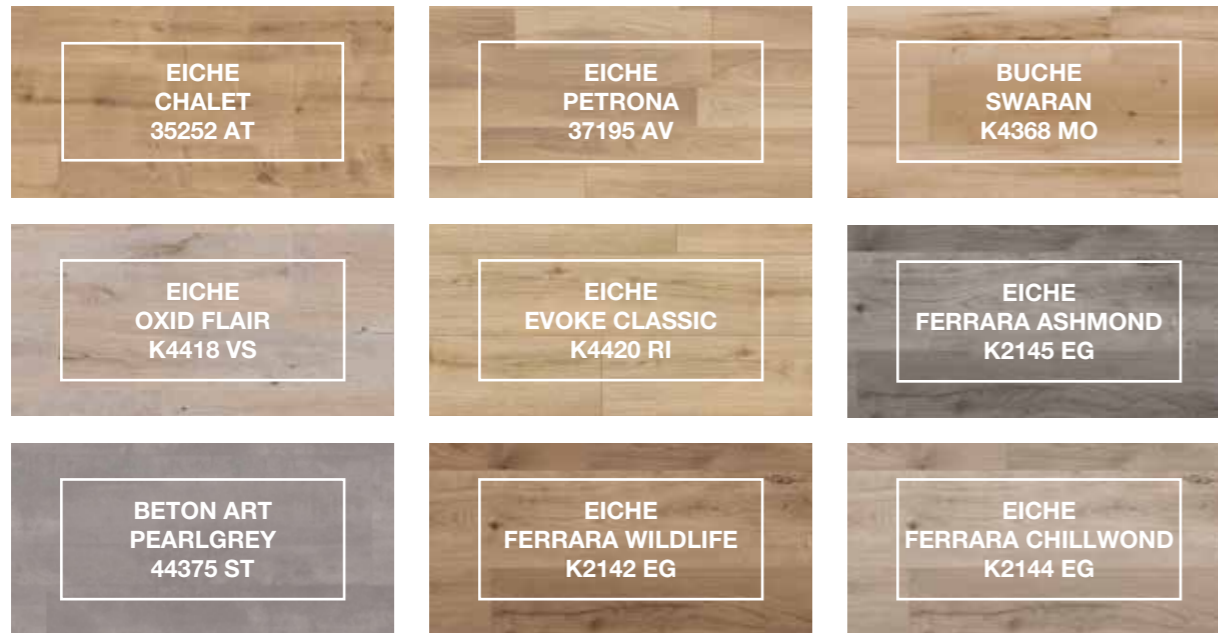

**K2415 EG EICHE  
ZERMATT LISKAMM**

1-Stab  
Gefast vierseitig  
1.383 x 193 x 8,5 mm

**FLOORGANIC**

**K2417 EG EICHE  
BRERA STRAW**

1-Stab | Gefast vierseitig  
1.383 x 193 x 8,5 mm

Maß 1.383 x 244 x 8 mm Breitdielen | Maß 1.383 x 193 x 8 mm | Maß 1.290 x 329 x 8 mm Beton

## PIA LAMINATBODEN