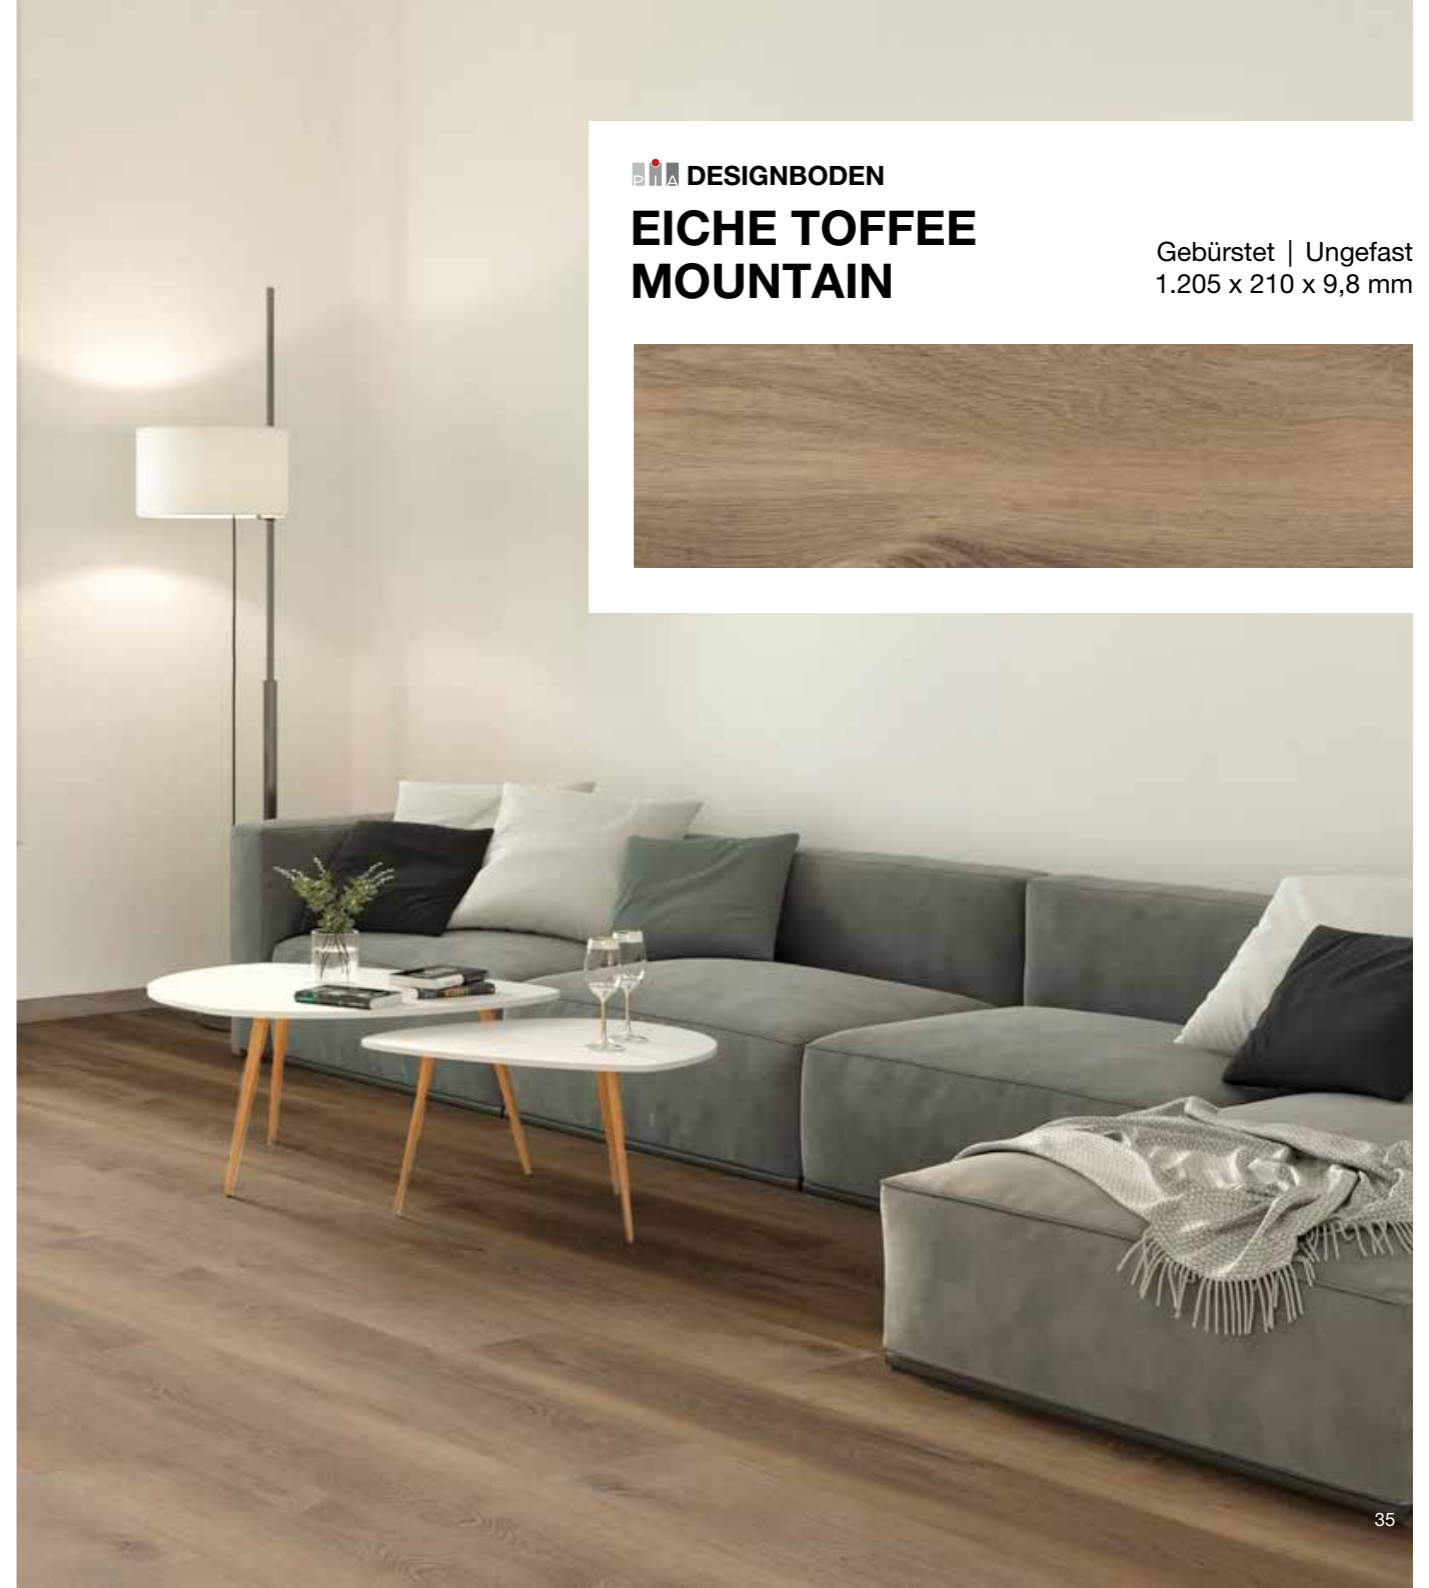

Gebürstet | Ungefast  
1.205 x 210 x 9,8 mm

**DESIGNBODEN**  
**ASPHALTEICHE**  
**MOUNTAIN**

Gebürstet | Ungefast  
1.205 x 210 x 9,8 mm

**PIA DESIGNBODEN**  
**AHORN**  
**MOUNTAIN**

Gebürstet | Ungefast  
1.205 x 210 x 9,8 mm