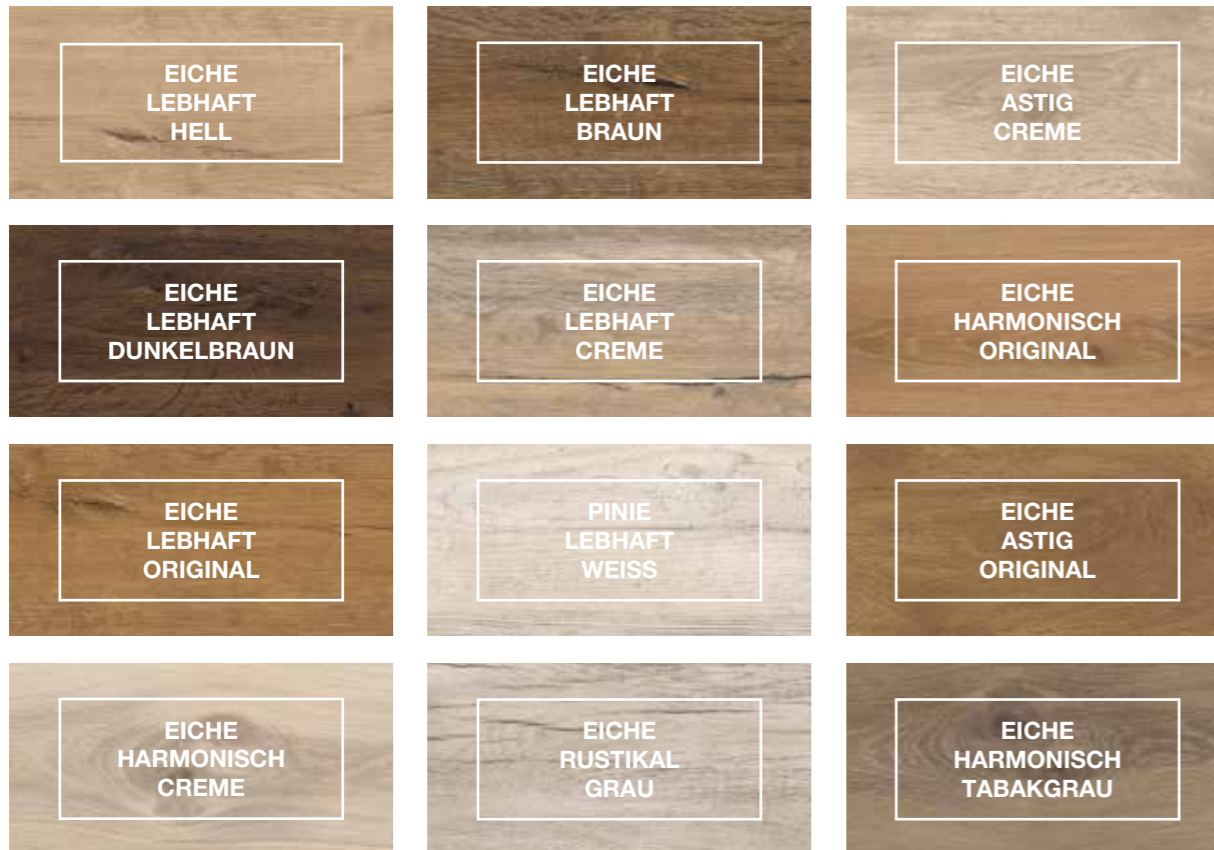

Oberfläche: Strukturiert/Authentic, Maß 2.035 x 235 x 8,5 mm

**Feuchtraumgeeignet und  
inkl. Kork-Trittschalldämmung**

**PIA Disano Red Line**

HARO XL Eiche lebhaft hell	60
HARO XL Eiche lebhaft braun	61
HARO XL Eiche astig creme	62
HARO XL Eiche lebhaft dunkelbraun	63
HARO XL Eiche lebhaft creme	64
HARO XL Eiche harmonisch original	65
HARO XL Eiche lebhaft original	66
HARO XL Pinie lebhaft weiß	67
HARO XL Eiche astig original	68
HARO XL Eiche harmonisch creme	69
HARO XL Eiche rustikal grau	70
HARO XL Eiche harmonisch tabakgrau	71