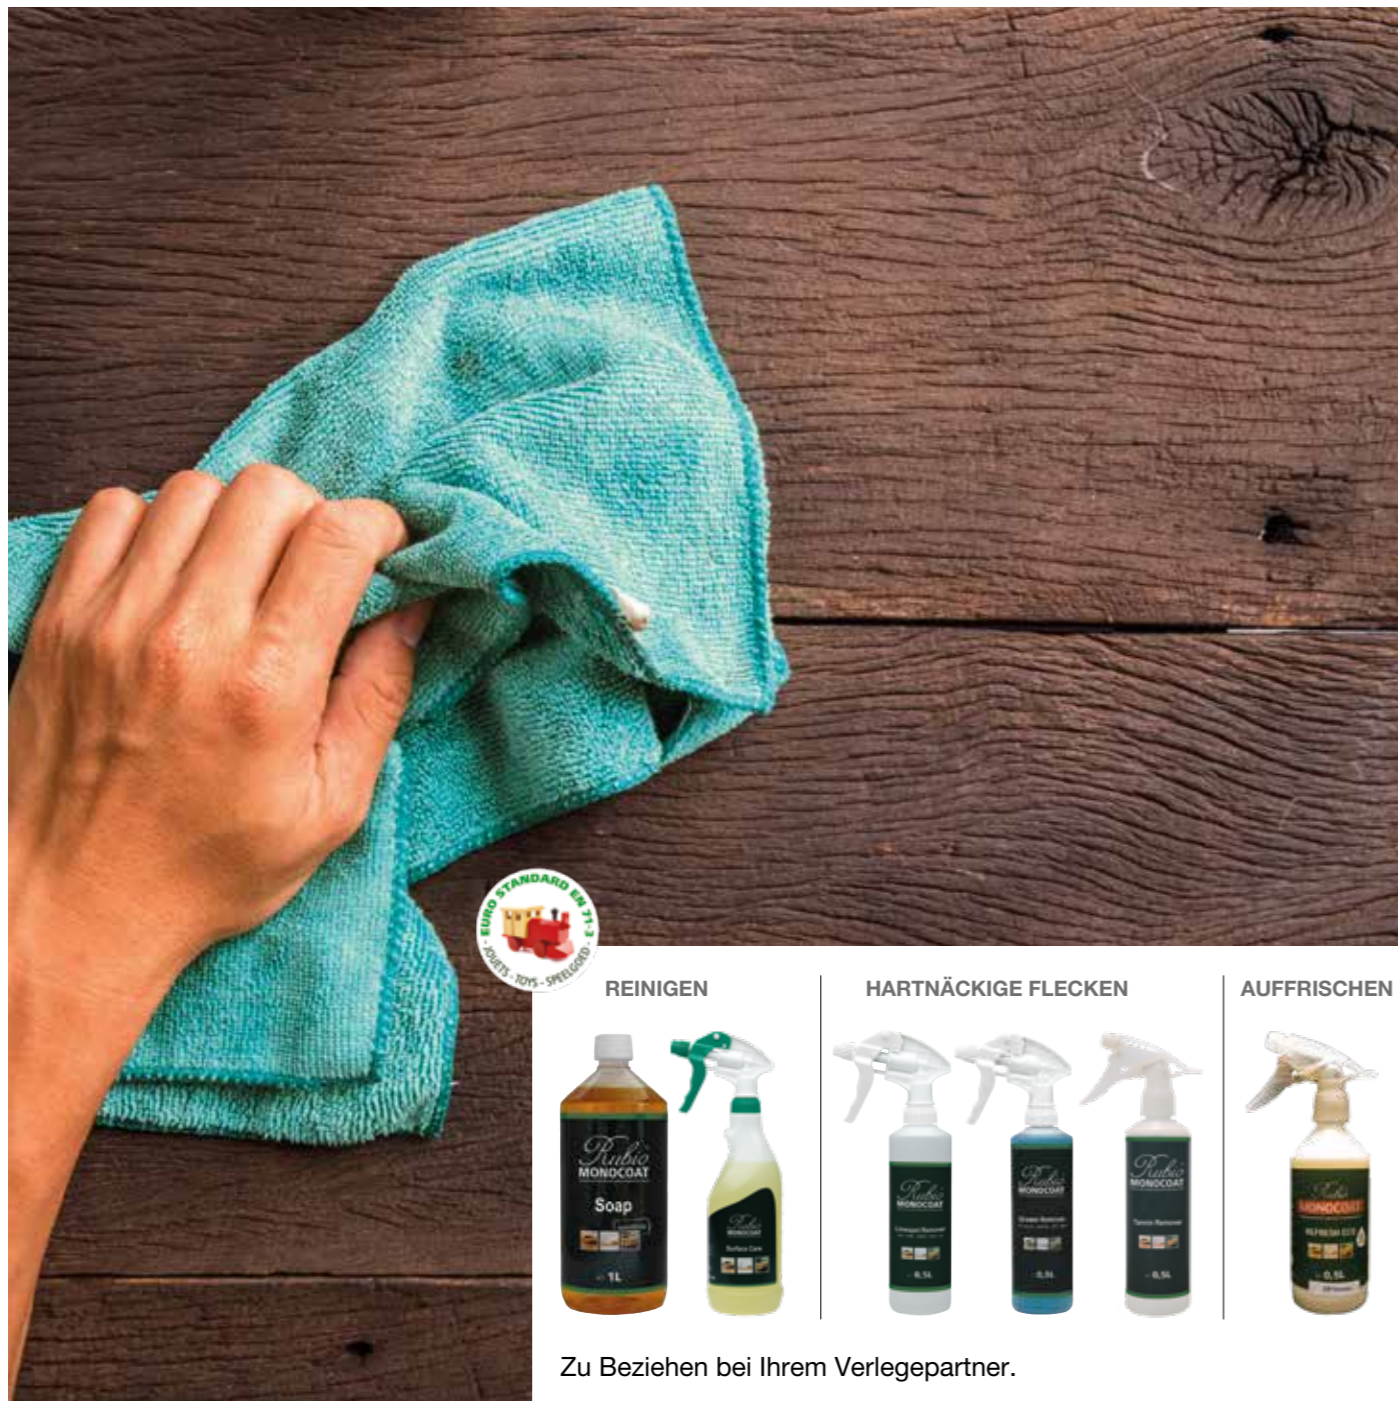

Zu Beziehen bei Ihrem Verlegepartner.

PIA REINIGUNG & PFLEGE

PARKETT, private Nutzung

WERTERHALTUNG

Geölte Oberflächen sollen alle 3 – 6 Jahre mit dem **RMC Maintenance Oil** nachgeölt werden.

OBERFLÄCHEN REINIGEN

- Trockenreinigung mittels Staubsauger oder Staubtüchern.
- Je nach Verschmutzung wird alle 1-4 Wochen eine feuchte Reinigung empfohlen.
- Feuchte, oberflächenschonende Reinigung erfolgt mit der **RMC Soap** und einem Baumwollmopp oder -wischer.
  Wir empfehlen das 2-Eimer-System: Einen mit Seifenwasser, einen Zweiten zum Nachreinigen mit klarem Wasser.

Die **RMC Soap** ist eine Reinigungsseife und dient ausschließlich der Hygiene. Schichtbildende Pflegeseifen sind im RMC System nicht notwendig.

Rubio
MONOCOAT

REINIGEN

Nach Bedarf und Wunsch mit **RMC Soap** oder **RMC Surface Care** feucht reinigen. Bei RMC bauen Sie nur zu reinigen. Die RMC Seifen sind nicht nachfettend und können bedenkenlos im ganzen Haus eingesetzt werden.

HARTNÄCKIGE FLECKEN

Achtung: Scheuern Sie nicht mit feuchten Schwämmen, das wirkt bei offenporigen Oberflächen wie ein Schleifpapier.
So entfernen Sie hartnäckige Flecken:
RMC Soap verdünnt auftragen, gut einwirken lassen und danach auswischen

- **Kalkflecken:** RMC Limespot Remover
- **Fettflecken:** RMC Grease Remover
- **Tanninflecken (Eiche):** RMC Tannin Remover

AUFRISCHEN

RMC Oberflächen sollen je nach Abnutzung wieder mit Öl aufgefrischt werden.
Gewerbeobjekte: alle 1 bis 2 Jahre
Privatobjekte: alle 3 bis 5 Jahre

- **Durch den Privatmann:**
  RMC Refresh Eco
  Eine Option für den Privatmann. Max. 1x bis 2x pro Jahr, wenn man die Profi-Auffrischung um Jahre hinauszögern möchte.
- **Durch Ihren Profi:**
  RMC Maintenance Oil Universal oder RMC Oil Plus 2C
  Achtung: Farboberflächen immer im richtigen Farbton (= Farbtemperatur) auffrischen. Wir empfehlen, Auffrischungsarbeiten von Ihrem Profi durchführen zu lassen.