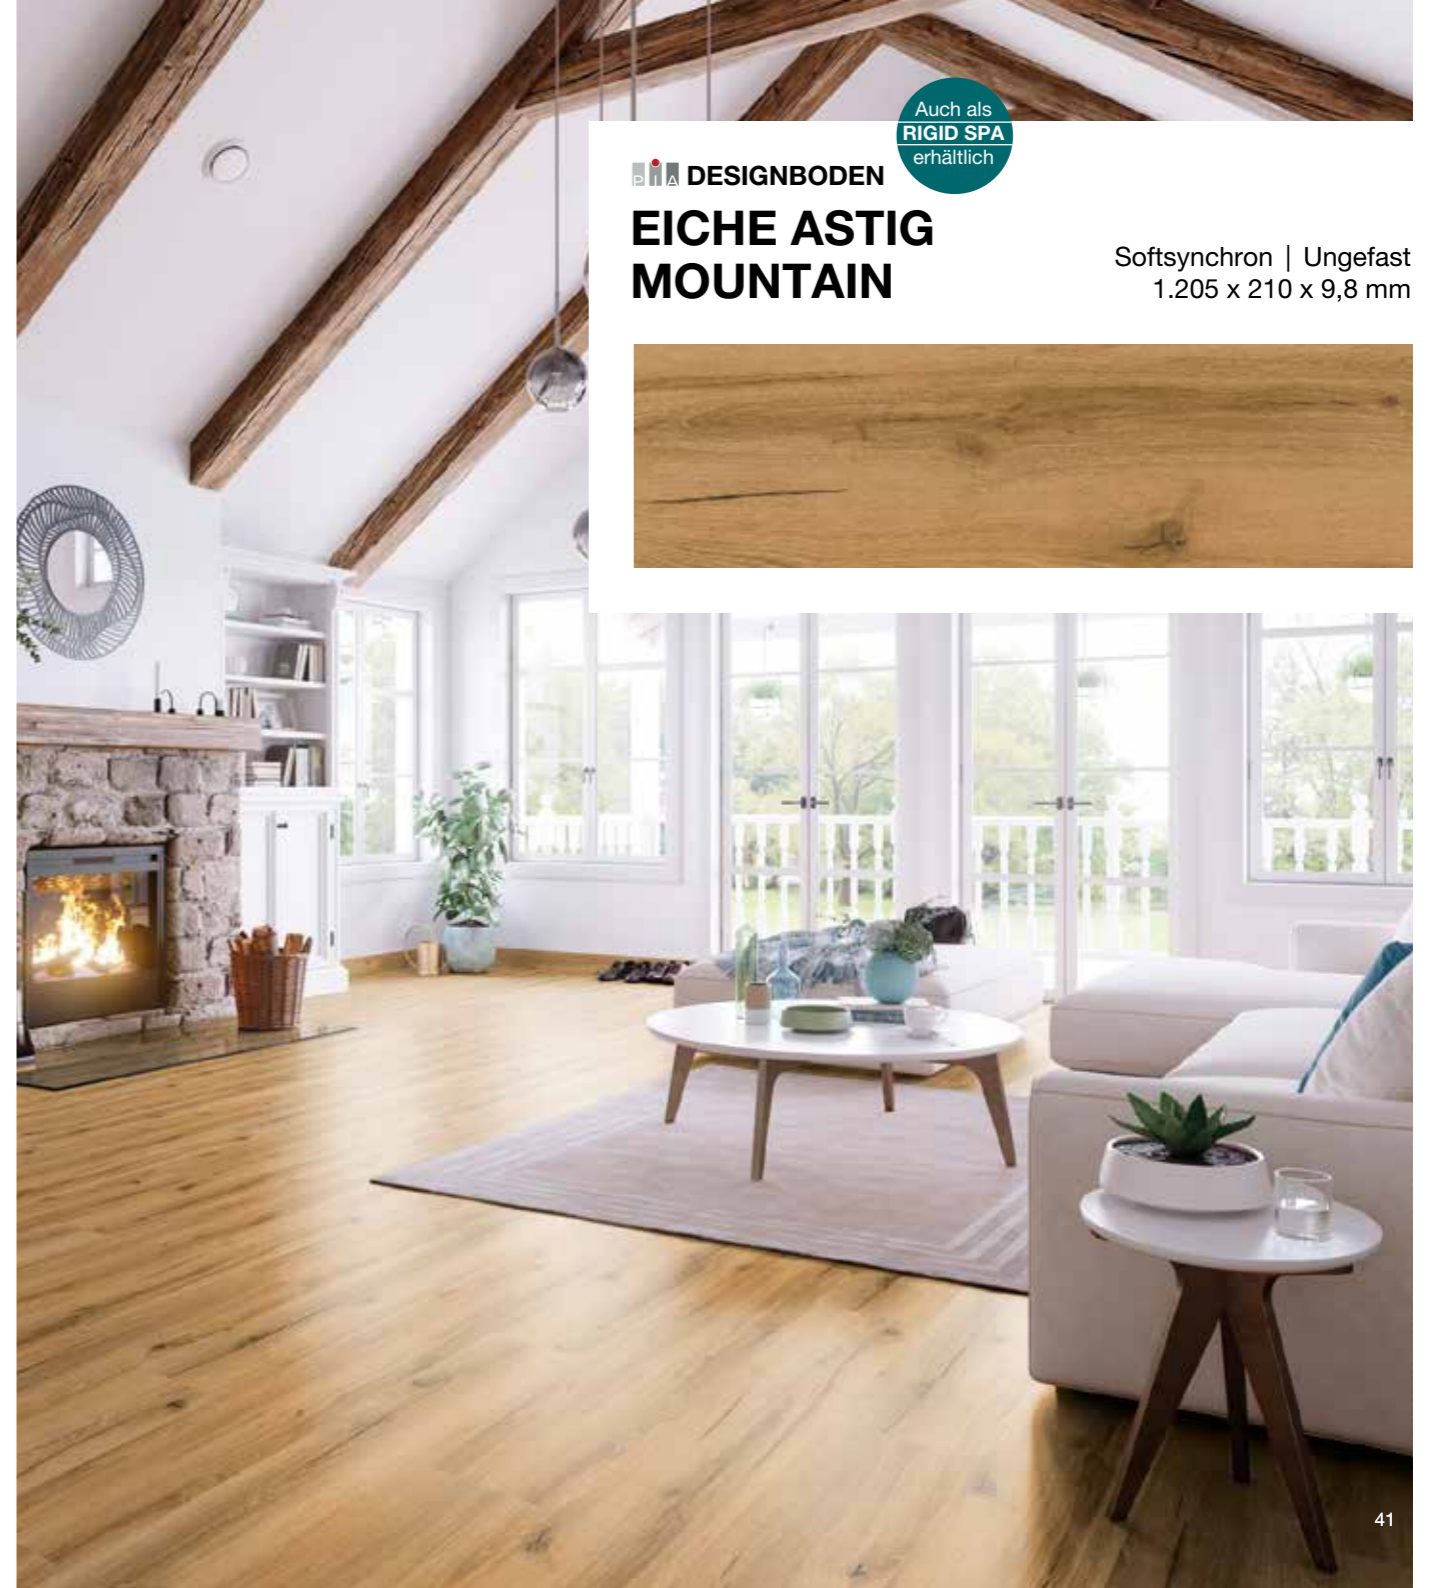

Gebürstet | Ungefast  
1.205 x 210 x 9,8 mm

**PIA DESIGNBODEN**  
**EICHE HELL**  
**MOUNTAIN**

Softsynchon | Ungefast  
1.205 x 210 x 9,8 mm

Auch als  
**RIGID SPA**  
erhältlich

Auch als  
**RIGID SPA**  
erhältlich