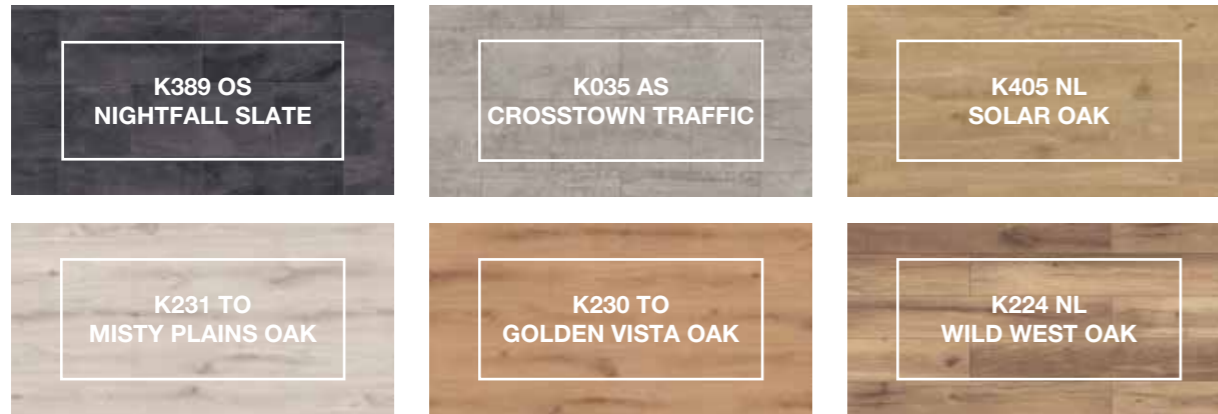

Maß 638 x 330 x 8 mm Fliese | Maß 1288 x 195 x 8 mm 1-Stab

Feuchtraumgeeignet

PIA Organic Classic ORCA Böden

Organic Classic K389 OS Nightfall Slate	74
Organic Classic K035 AS Crosstown Traffic	75
Organic Classic K405 NL Solar Oak	76
Organic Classic K231 TO Misty Plains Oak	77
Organic Classic K230 TO Golden Vista Oak	78
Organic Classic K224 NL Wild West Oak	79