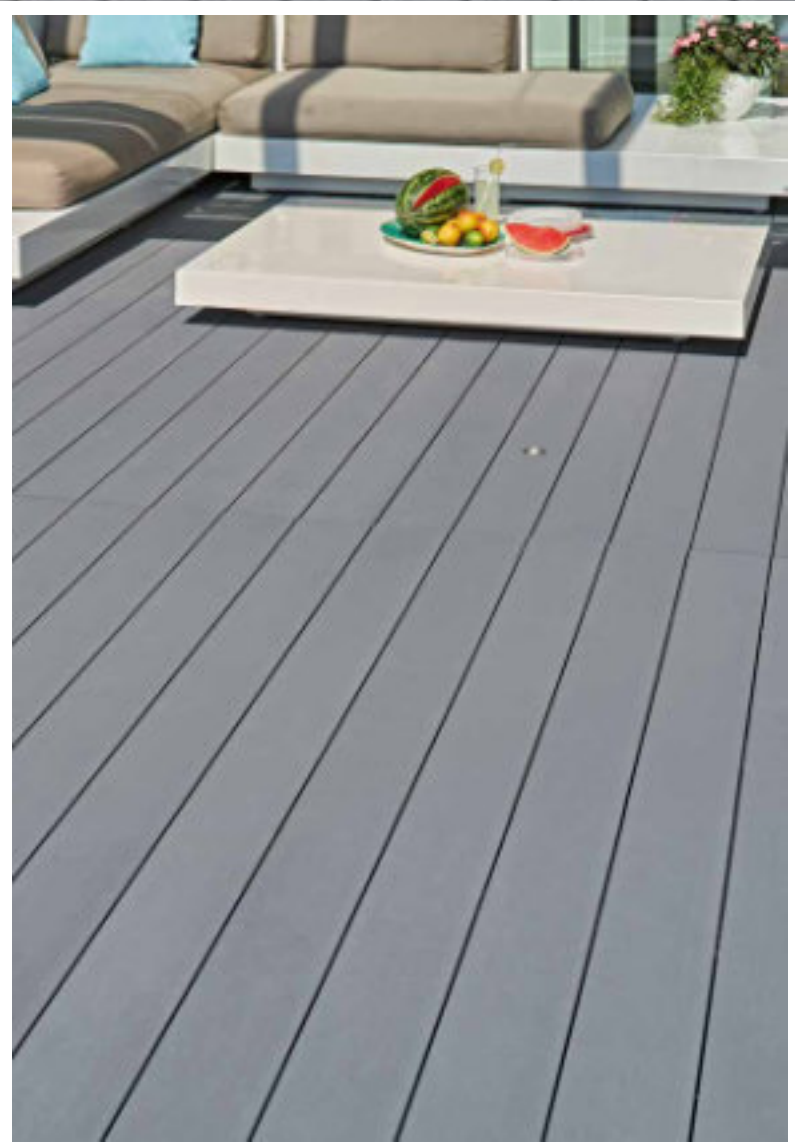

Majestic Massive Pro

Character Massive

Majestic Massive Pro

Character Massive

Majestic Massive Pro

Die Terrassendielen Majestic Massive Pro in edler Holzoptik wurden speziell für höchste Ansprüche in puncto Design und Qualität entwickelt. Die patentierte 360° Kunststoffummantelung macht die Oberfläche extrem unempfindlich gegen Flecken und Kratzer. So ist die Reinigung besonders einfach. Ideal für Balkone, (halb-)überdachte Terrassen und Wintergärten sowie Bodenbeläge im öffentlichen Bereich.

Majestic Massive Pro Farben

Majestic Massive Pro (P9369)

Splittfrei	■
Angenehmes Barfußgefühl	■
Absolut pflegeleicht und kratzfest	■
Rundungen sind einfach zu schneiden; kein Randabschluss notwendig	■
Für den Schwimmbeckenbereich geeignet	■
Kann im öffentlichen Bereich eingesetzt werden	■
Schwimmende Verlegung	■
Hohe Feuerbeständigkeit B _{rosol} (t1)-zertifiziert	■
Anzahl der Farben	4
Kann in geschützten und überdachten Bereichen eingesetzt werden	■
Hohe Beständigkeit gegen Verfärbung durch UV-Licht	■
Hohe Fleckenbeständigkeit	■