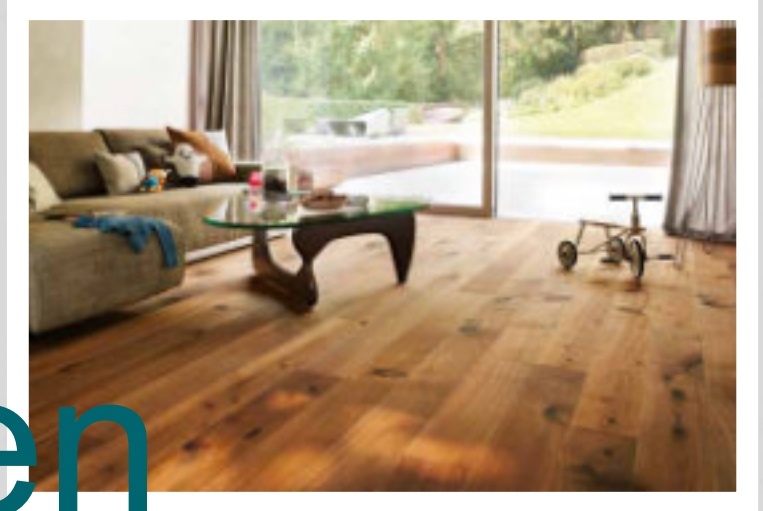

PiLiPP Vertriebsgesellschaft
für Sperrholz + Bauelemente mbH
Robert-Bosch-Straße 10
91522 Ansbach

Tel. 0981 9501-130

Fax. 0981 9501-160

info@pilipp-holzwerkstoffe.de

www.pilipp-holzwerkstoffe.de

Boden