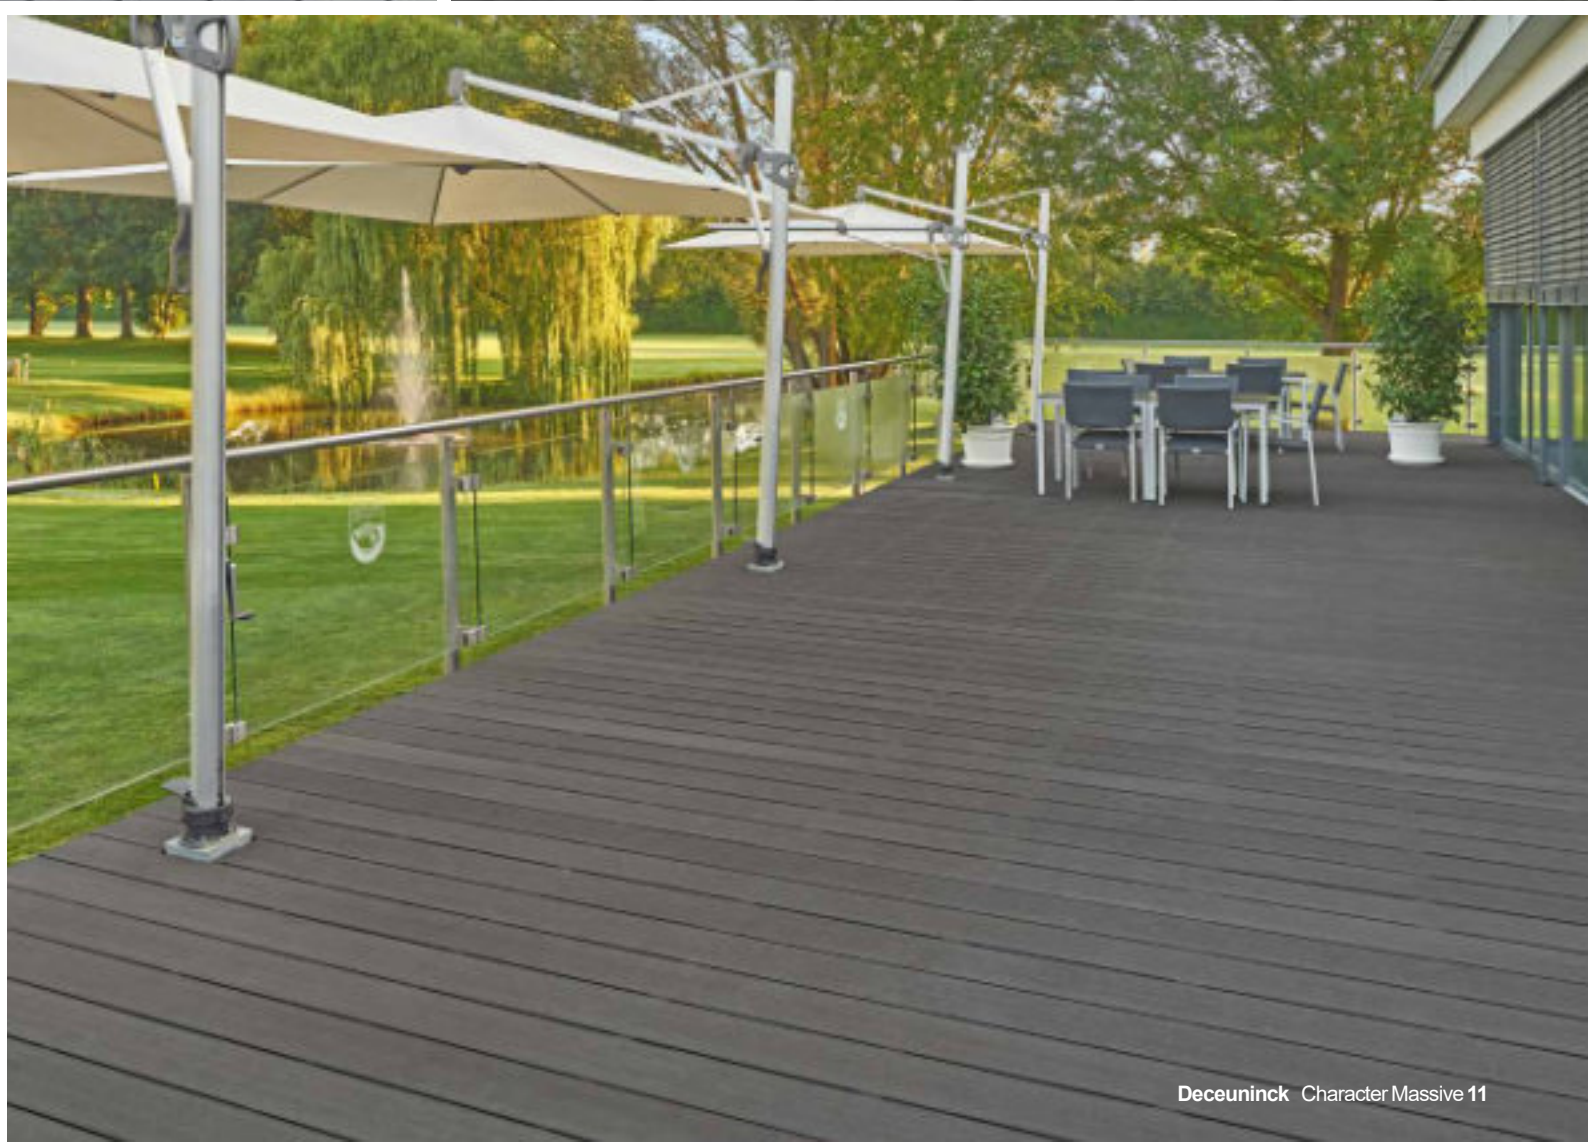

Majestic Massive Pro

Character Massive

Majestic Massive Pro

Character Massive

Majestic Massive Pro

Die Terrassendielen Majestic Massive Pro in edler Holzoptik wurden speziell für höchste Ansprüche in puncto Design und Qualität entwickelt. Die patentierte 360° Kunststoffummantelung macht die Oberfläche extrem unempfindlich gegen Flecken und Kratzer. So ist die Reinigung besonders einfach. Ideal für Balkone, (halb-)überdachte Terrassen und Wintergärten sowie Bodenbeläge im öffentlichen Bereich.

Majestic Massive Pro Farben

Majestic Massive Pro (P9369)

Splittfrei	■
Angenehmes Barfußgefühl	■
Absolut pflegeleicht und kratzfest	■
Rundungen sind einfach zu schneiden; kein Randabschluss notwendig	■
Für den Schwimmbeckenbereich geeignet	■
Kann im öffentlichen Bereich eingesetzt werden	■
Schwimmende Verlegung	■
Hohe Feuerbeständigkeit B _{rosol} (t1)-zertifiziert	■
Anzahl der Farben	4
Kann in geschützten und überdachten Bereichen eingesetzt werden	■
Hohe Beständigkeit gegen Verfärbung durch UV-Licht	■
Hohe Fleckenbeständigkeit	■

Character Massive (P9360)

Splittfrei	■
Angenehmes Barfußgefühl	■
Absolut pflegeleicht und kratzfest	■
Rundungen sind einfach zu schneiden; kein Randabschluss notwendig	■
Für den Schwimmbeckenbereich geeignet	■
Kann im öffentlichen Bereich eingesetzt werden	■
Schwimmende Verlegung	■
Hohe Feuerbeständigkeit B _{rosol} (t1)-zertifiziert	■
Anzahl der Farben	6
Kann in geschützten und überdachten Bereichen eingesetzt werden	■
Hohe Beständigkeit gegen Verfärbung durch UV-Licht	■
Hohe Fleckenbeständigkeit	■