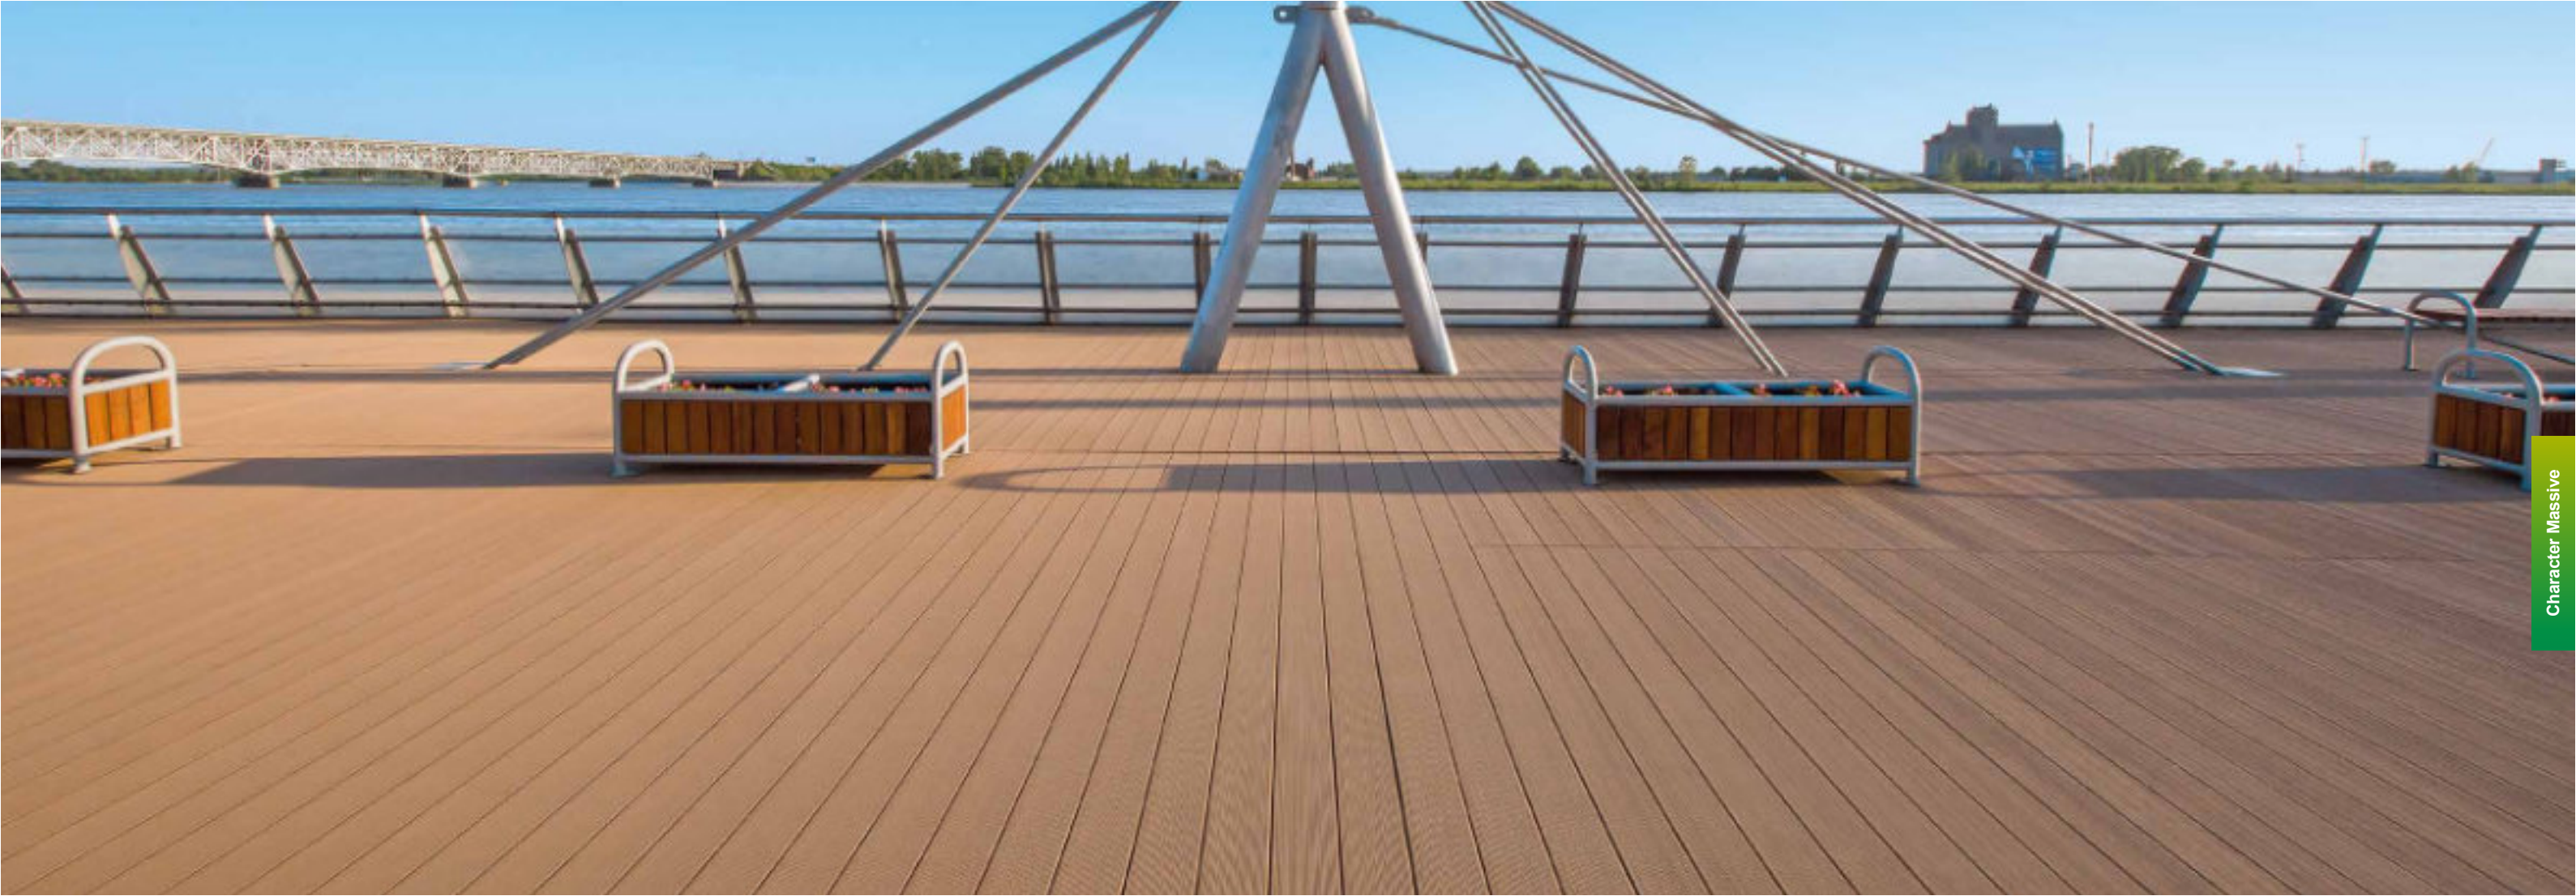

Majestic Massive Pro

Character Massive

Majestic Massive Pro

Character Massive

Majestic Massive Pro

Die Terrassendielen Majestic Massive Pro in edler Holzoptik wurden speziell für höchste Ansprüche in puncto Design und Qualität entwickelt. Die patentierte 360° Kunststoffummantelung macht die Oberfläche extrem unempfindlich gegen Flecken und Kratzer. So ist die Reinigung besonders einfach. Ideal für Balkone, (halb-)überdachte Terrassen und Wintergärten sowie Bodenbeläge im öffentlichen Bereich.

Majestic Massive Pro Farben

Majestic Massive Pro (P9369)

Splittfrei	■
Angenehmes Barfußgefühl	■
Absolut pflegeleicht und kratzfest	■
Rundungen sind einfach zu schneiden; kein Randabschluss notwendig	■
Für den Schwimmbeckenbereich geeignet	■
Kann im öffentlichen Bereich eingesetzt werden	■
Schwimmende Verlegung	■
Hohe Feuerbeständigkeit B _{rosol} (t1)-zertifiziert	■
Anzahl der Farben	4
Kann in geschützten und überdachten Bereichen eingesetzt werden	■
Hohe Beständigkeit gegen Verfärbung durch UV-Licht	■
Hohe Fleckenbeständigkeit	■

Character Massive (P9360)

Splittfrei	■
Angenehmes Barfußgefühl	■
Absolut pflegeleicht und kratzfest	■
Rundungen sind einfach zu schneiden; kein Randabschluss notwendig	■
Für den Schwimmbeckenbereich geeignet	■
Kann im öffentlichen Bereich eingesetzt werden	■
Schwimmende Verlegung	■
Hohe Feuerbeständigkeit B _{rosol} (t1)-zertifiziert	■
Anzahl der Farben	6
Kann in geschützten und überdachten Bereichen eingesetzt werden	■
Hohe Beständigkeit gegen Verfärbung durch UV-Licht	■
Hohe Fleckenbeständigkeit	■