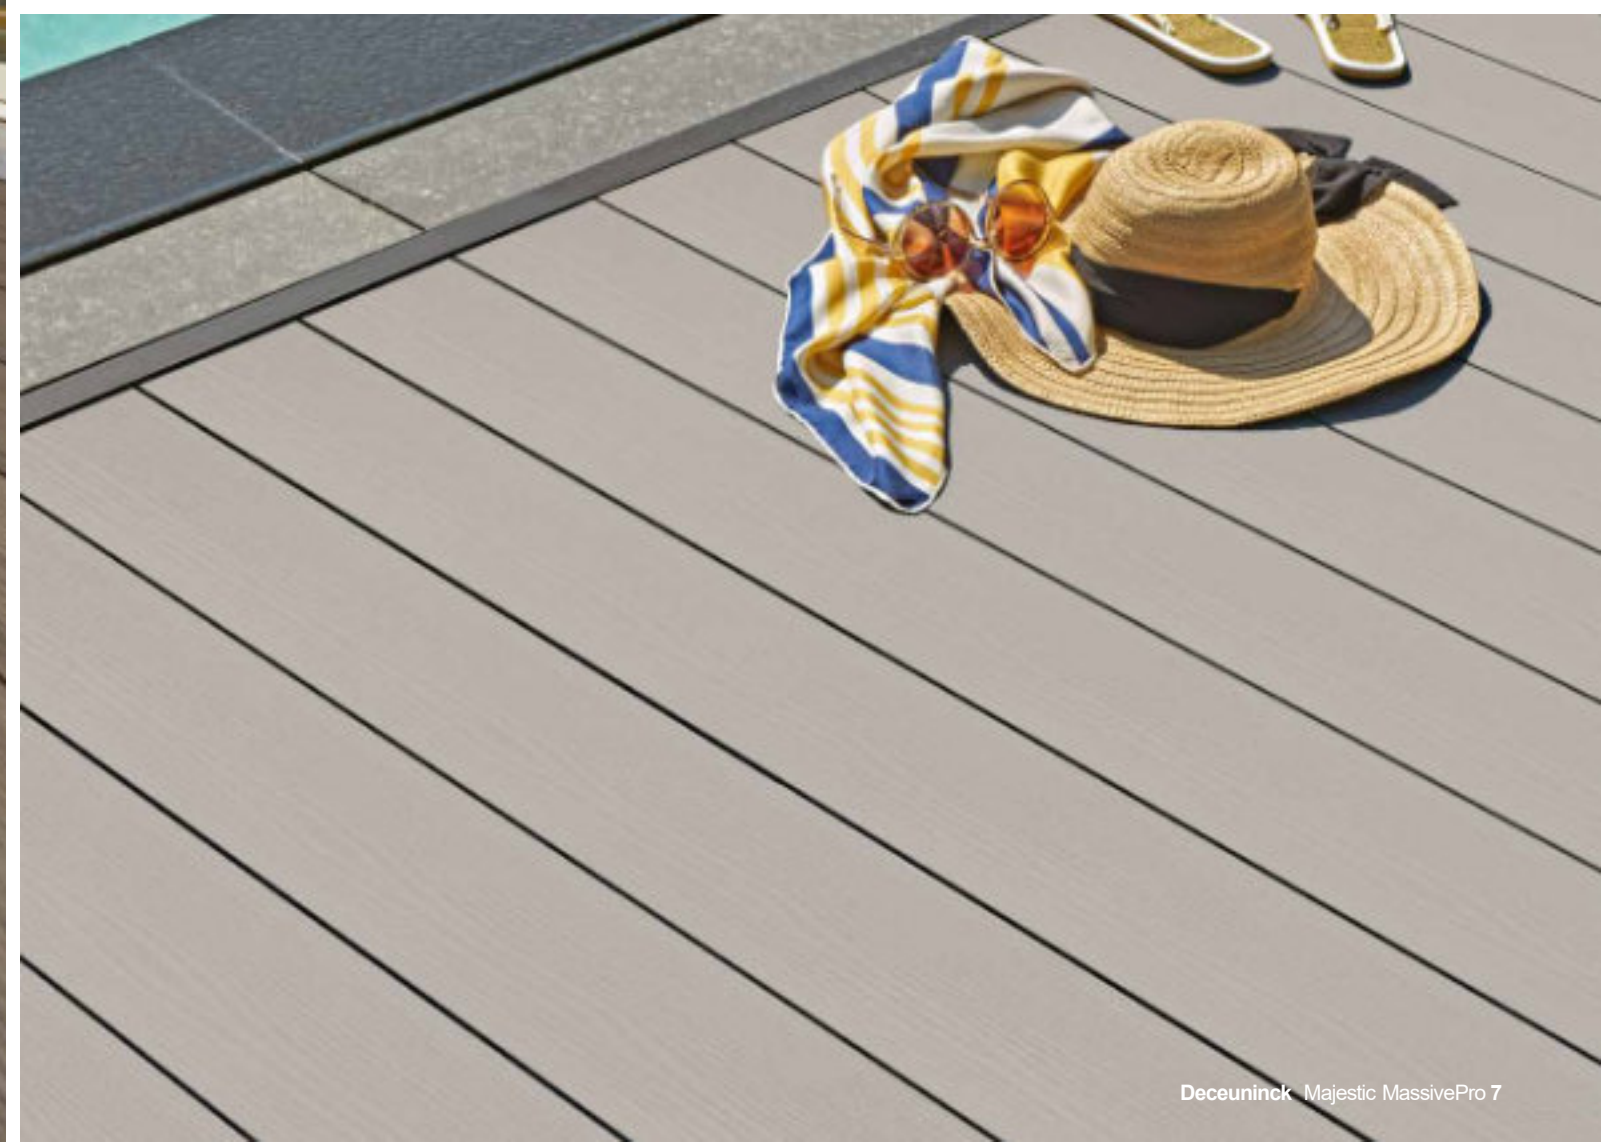

Majestic Massive Pro

Character Massive

Majestic Massive Pro

Character Massive

Majestic Massive Pro

Die Terrassendielen Majestic Massive Pro in edler Holzoptik wurden speziell für höchste Ansprüche in puncto Design und Qualität entwickelt. Die patentierte 360° Kunststoffummantelung macht die Oberfläche extrem unempfindlich gegen Flecken und Kratzer. So ist die Reinigung besonders einfach. Ideal für Balkone, (halb-)überdachte Terrassen und Wintergärten sowie Bodenbeläge im öffentlichen Bereich.

Majestic Massive Pro Farben

Majestic Massive Pro (P9369)

Splittfrei	■
Angenehmes Barfußgefühl	■
Absolut pflegeleicht und kratzfest	■
Rundungen sind einfach zu schneiden; kein Randabschluss notwendig	■
Für den Schwimmbeckenbereich geeignet	■
Kann im öffentlichen Bereich eingesetzt werden	■
Schwimmende Verlegung	■
Hohe Feuerbeständigkeit B _{rosol} (t1)-zertifiziert	■
Anzahl der Farben	4
Kann in geschützten und überdachten Bereichen eingesetzt werden	■
Hohe Beständigkeit gegen Verfärbung durch UV-Licht	■
Hohe Fleckenbeständigkeit	■