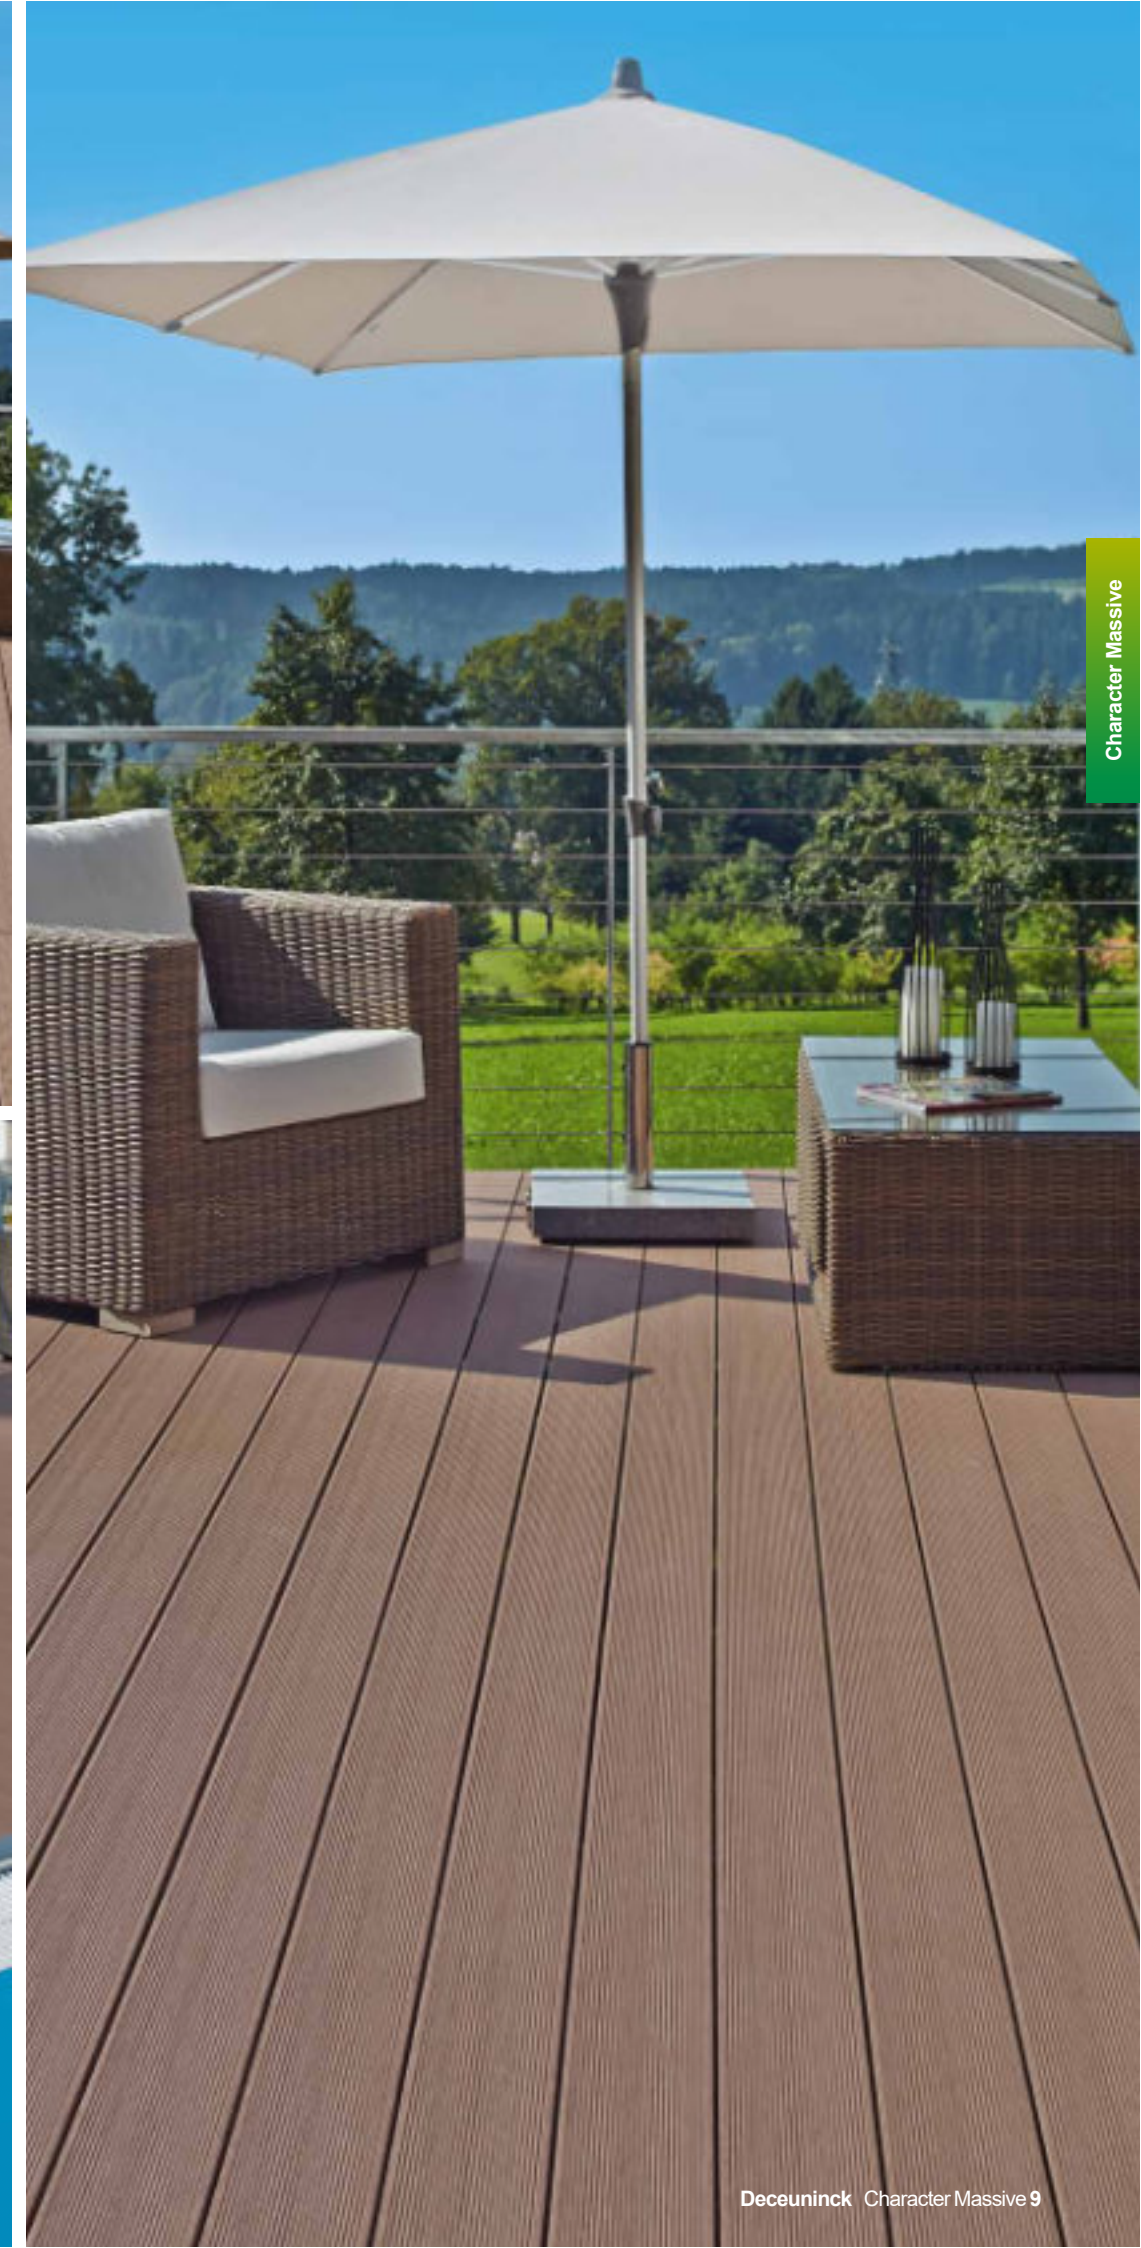

Allgemeine Merkmale

- Dielenbreite 140mm (Nutzbreite 145mm)
- 4 Standardlängen: 4m, 5m, 6m
- 1.400kg/m² Flächenbelastung, 100kg Punktbelastung

Character Massive

- Ideal für geschwungene Formen
- Zwei verschiedene Oberflächen: fein geriffelt / glatt strukturiert
- Fugenabstand nur 4,5mm
- Rutschfestigkeitsklasse R12
- Brandwiderstandsfähigkeit Klasse B_{s1} (=B1)
- Widerstandsfähig gegen Flugfeuer und strahlende Wärme Klasse B_{roof} „Harte Bedachung“

Majestic Massive Pro

Character Massive

Majestic Massive Pro

Character Massive

Majestic Massive Pro

Die Terrassendielen Majestic Massive Pro in edler Holzoptik wurden speziell für höchste Ansprüche in puncto Design und Qualität entwickelt. Die patentierte 360° Kunststoffummantelung macht die Oberfläche extrem unempfindlich gegen Flecken und Kratzer. So ist die Reinigung besonders einfach. Ideal für Balkone, (halb-)überdachte Terrassen und Wintergärten sowie Bodenbeläge im öffentlichen Bereich.

Majestic Massive Pro Farben

Majestic Massive Pro (P9369)

Splittfrei	■
Angenehmes Barfußgefühl	■
Absolut pflegeleicht und kratzfest	■
Rundungen sind einfach zu schneiden; kein Randabschluss notwendig	■
Für den Schwimmbeckenbereich geeignet	■
Kann im öffentlichen Bereich eingesetzt werden	■
Schwimmende Verlegung	■
Hohe Feuerbeständigkeit B _{rosol} (t1)-zertifiziert	■
Anzahl der Farben	4
Kann in geschützten und überdachten Bereichen eingesetzt werden	■
Hohe Beständigkeit gegen Verfärbung durch UV-Licht	■
Hohe Fleckenbeständigkeit	■