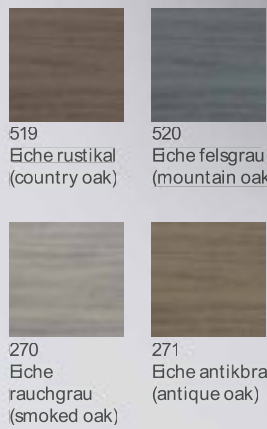

Majestic Massive Pro

Character Massive

Majestic Massive Pro

Character Massive

Majestic Massive Pro

Die Terrassendielen Majestic Massive Pro in edler Holzoptik wurden speziell für höchste Ansprüche in puncto Design und Qualität entwickelt. Die patentierte 360° Kunststoffummantelung macht die Oberfläche extrem unempfindlich gegen Flecken und Kratzer. So ist die Reinigung besonders einfach. Ideal für Balkone, (halb-)überdachte Terrassen und Wintergärten sowie Bodenbeläge im öffentlichen Bereich.

Majestic Massive Pro Farben

Majestic Massive Pro (P9369)

Splittfrei	■
Angenehmes Barfußgefühl	■
Absolut pflegeleicht und kratzfest	■
Rundungen sind einfach zu schneiden; kein Randabschluss notwendig	■
Für den Schwimmbeckenbereich geeignet	■
Kann im öffentlichen Bereich eingesetzt werden	■
Schwimmende Verlegung	■
Hohe Feuerbeständigkeit B _{rosol} (t1)-zertifiziert	■
Anzahl der Farben	4
Kann in geschützten und überdachten Bereichen eingesetzt werden	■
Hohe Beständigkeit gegen Verfärbung durch UV-Licht	■
Hohe Fleckenbeständigkeit	■

Character Massive

Die Terrassendielen Character Massive mit ihrer Oberfläche in natürlicher Holzoptik und -haptik sind in sechs Farben erhältlich, die nach einigen Monaten ihre endgültige natürliche Tönung annehmen. Diese Farbveränderung ergibt sich daraus, dass die in Twinson enthaltenen Holzfasern Sonne und Regen ausgesetzt werden. Dies ist ein organischer natürlicher Vorgang.