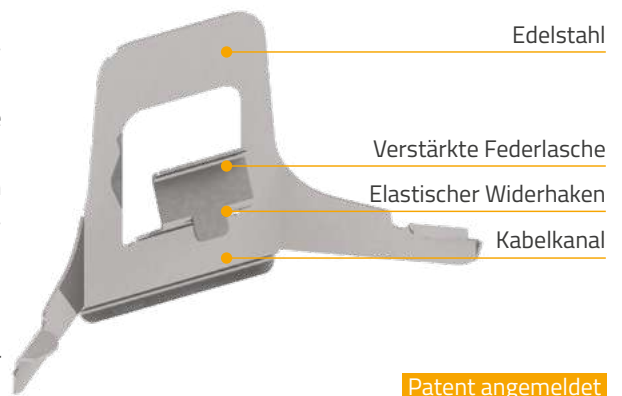

Werkzeuglos und schnell montieren.

QR Code scannen für weitere Informationen und Montagevideo

Der KGM ExPress Clip 3 kommt völlig ohne Befestigungsmittel aus. Der Montageclip wird einfach zwischen Boden und Wand – in die Dehnspalte von 5-15 mm – geclipst und hält durch seine Vorspannung fest und sicher an der Wand. Durch die beiden biegeelastischen Federarme kann sich der Boden ab 10 mm (Bodenbelag + Trittschalldämmung) jederzeit ungehindert ausdehnen oder schwinden.

Dabei entfällt nicht nur das aufwendige Bohren, Nageln oder Kleben und damit verbundene Verschmutzungen, sondern auch die Gefahr von angebohrten elektrischen oder wasserführenden Leitungen.