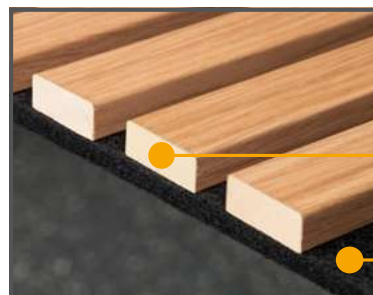

Das Zeichen für
verantwortungsvolle
Waldwirtschaft

interseroh

AKUSTIKPANEEL EXPRESS 240

Vorteile unserer

Akustikpaneele ExPress 240:

- für Wände und Decken geeignet
- passende Endprofile erhältlich
- MDF-Träger
- Vorteil: Echtholz-furnierummantelt an allen 3 Sichtseiten
- Vlies aus recycelten PET-Flaschen
- Schallabsorption bis zu 25%