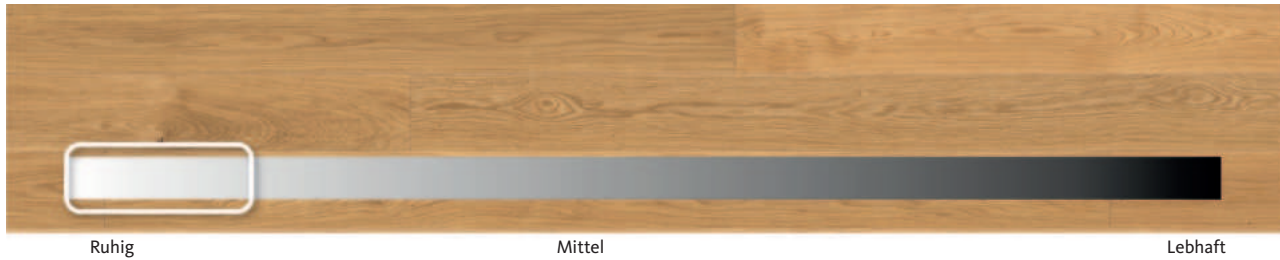

Sortierungen für: Landhausdiele 180 / Landhausdiele Plaza 240

EXKLUSIV: Ausgewählte Deckelemente mit gleichmäßiger Struktur und Farbe | Optik: ruhig, repräsentativ, elegant