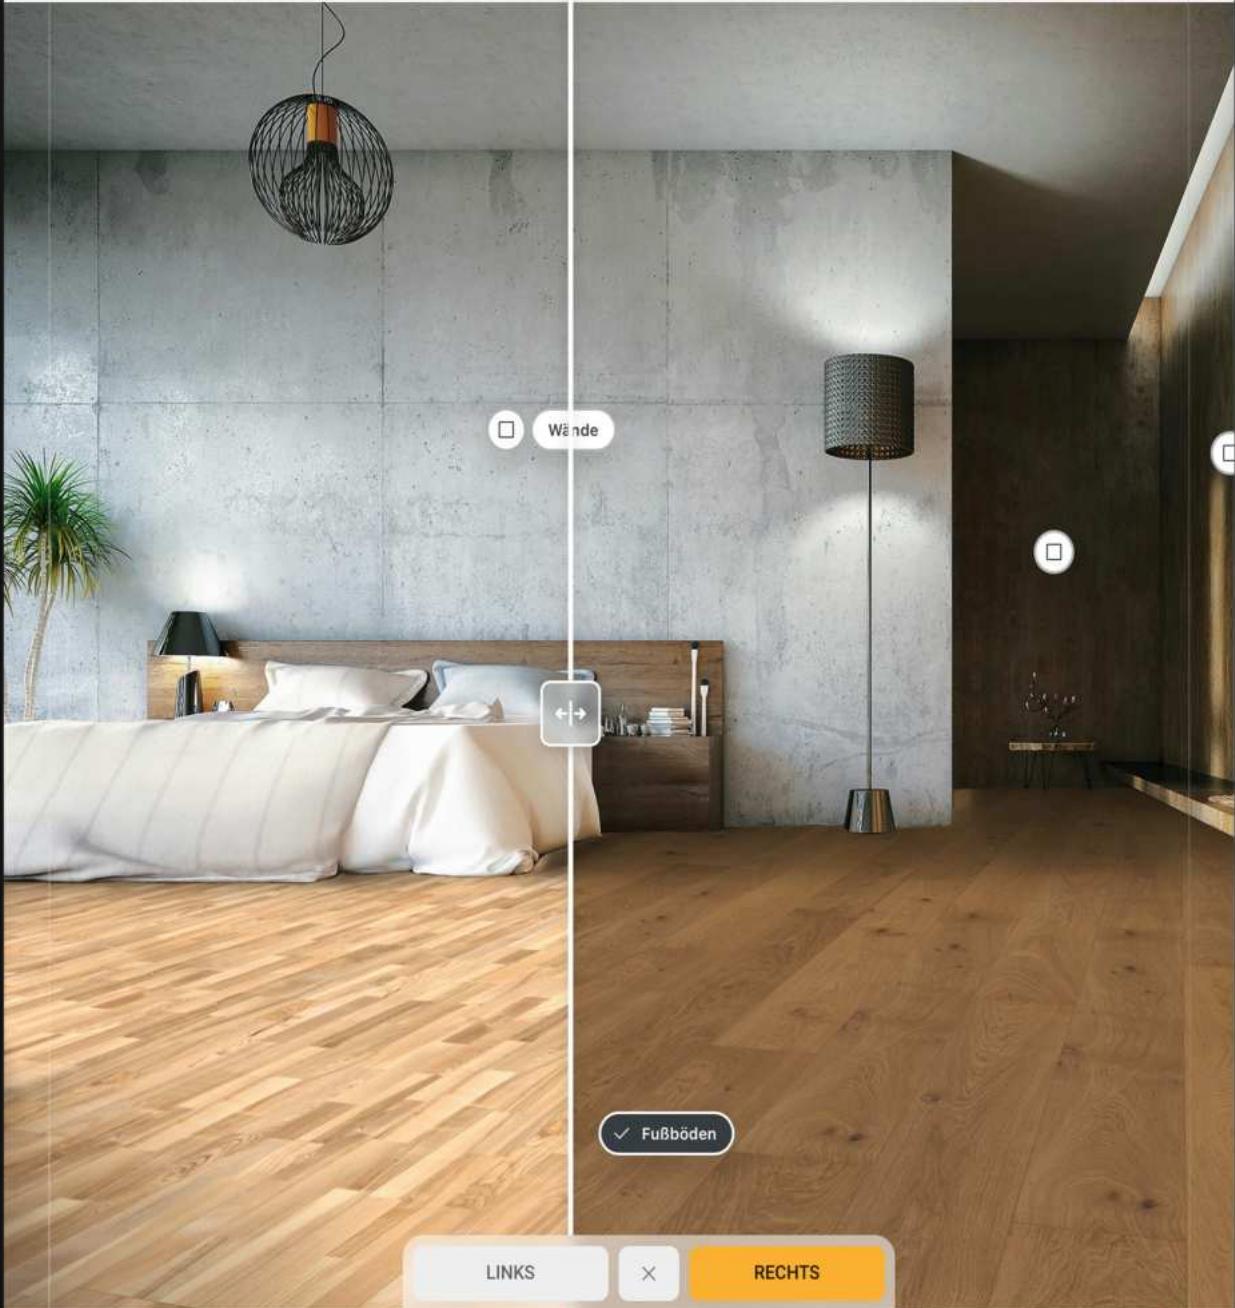

*HARO Parkett 4000
Schiffsboden
Esche Trend*

Jetzt Ihren Lieblingsboden Zuhause virtuell verlegen

Ein neuer Boden wird Ihren Raum verändern. Schauen Sie sich Ihr Zuhause mit Ihrem Lieblingsboden doch gleich mal an! Einfach im Room Visualizer auf unserer Webseite den Wunschboden in ihren Wohnraum ziehen. Genießen Sie erst das gute Gefühl, sich bei der Entscheidung für Ihren Boden wirklich sicher zu sein und dann die Vorfreude.

Hier geht es zu unserem Room Visualizer

visualizer.haro.com

HARO PARTNER FINDEN

PRODUKT-OPTIONEN ▾

HARO PARKETT 4000 Landhausdielen Plaza 240 4V Bernsteineiche Markant strukturiert naturaDur Top Connect (541437)