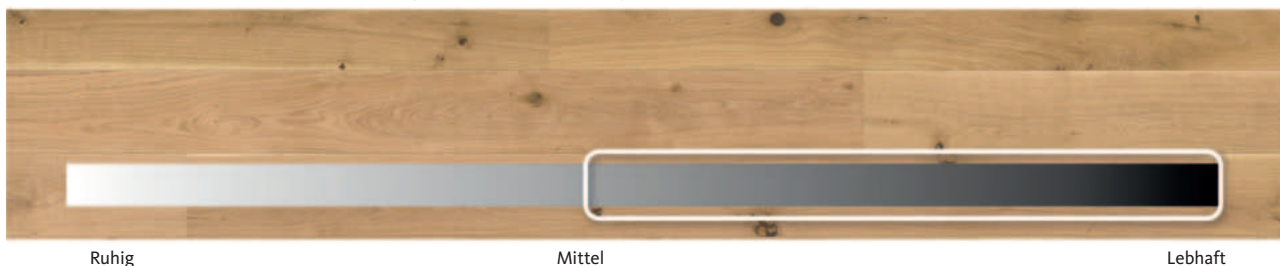

COUNTRY: Natürliche bis lebhafte Holzstruktur mit Splint- und Astanteilen | Optik: lebhaft natürlich