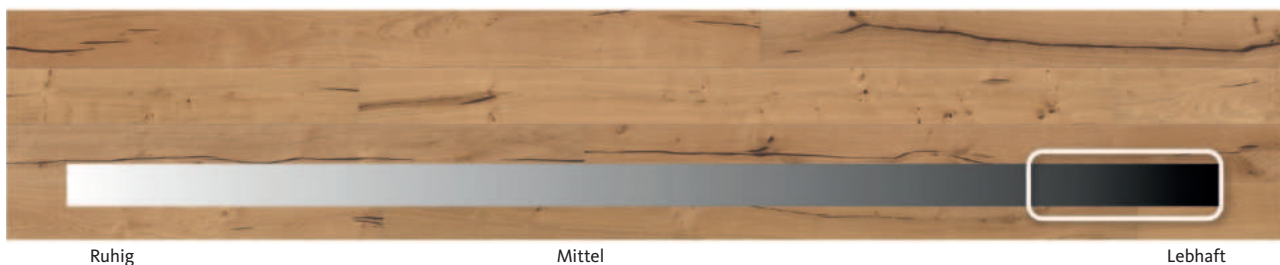

ALABAMA: Lebhafte Holzstruktur mit authentischen Astanteilen und einer größeren Anzahl an schwarz gekitteten Rissen | Optik: individuell, rustikal, authentisch