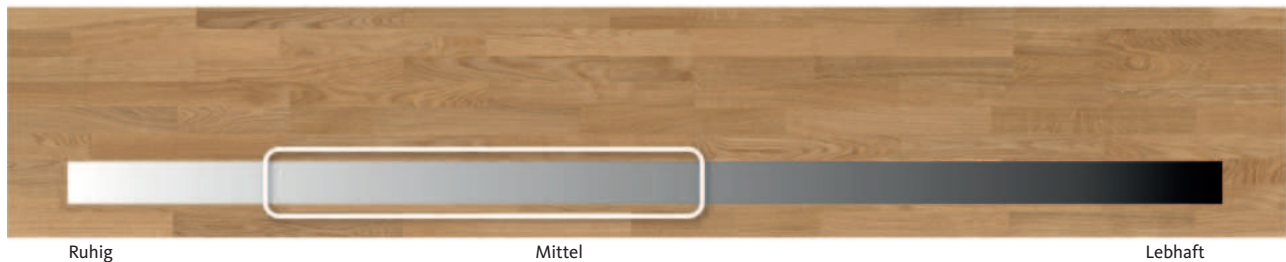

HARO Parkett Sortierungen

Von ruhig bis lebhaft reicht die Bandbreite der Sortierungen für unsere ausgesuchten Eiche-Deckbeläge. Je nach Geschmack bieten wir die passende HARO PARKETT Eiche. Wie bei allen guten Dingen des Lebens, entscheidet der persönliche Geschmack.

Die Beschreibungen der Sortierungen sind nur ein Näherungswert. Eine Entscheidung kann am Besten anhand einer Originaldiele gefällt werden.

Sortierungen für: Schiffsboden

TREND: Ruhige Holzmaserung mit kleinen Astanteilen | Optik: klassisch, natürlich, zeitlos ☐